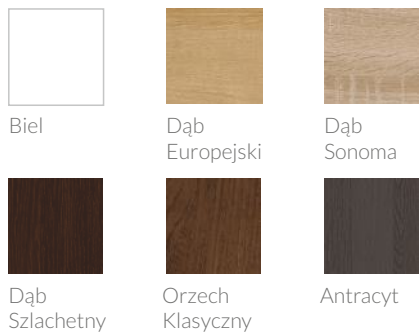

INVADO

Drzwi wewnętrzne **Belgato/Decorato:**

PORTA
DRZWI

Drzwi wewnętrzne **Decor P:**

STERK

Klamki do drzwi wewnętrznych

Kvadrat 1702

Kvadrat 1703