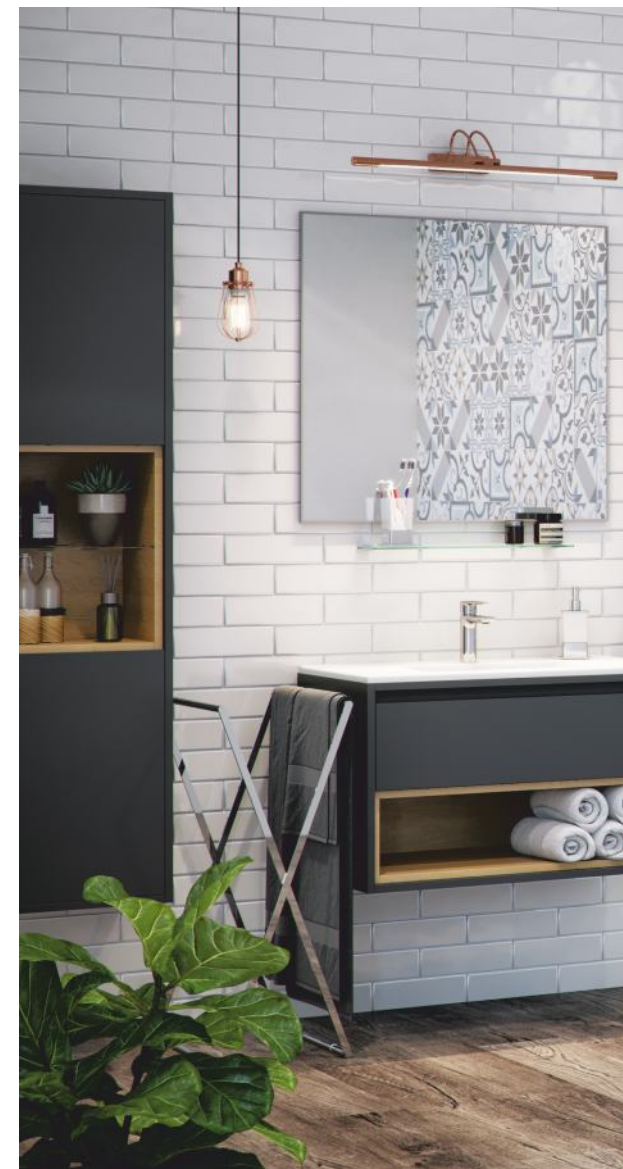

ARMATURA

WARIANT COMFORT EXCELLENT

EXCELLENT

Ursa - Zestaw natryskowy

KABINY I BRODZIKI

WARIANT COMFORT EXCELLENT

actima

Seria 201 - Kabina półokrągła.
Rozmiar: 90 x 90 cm