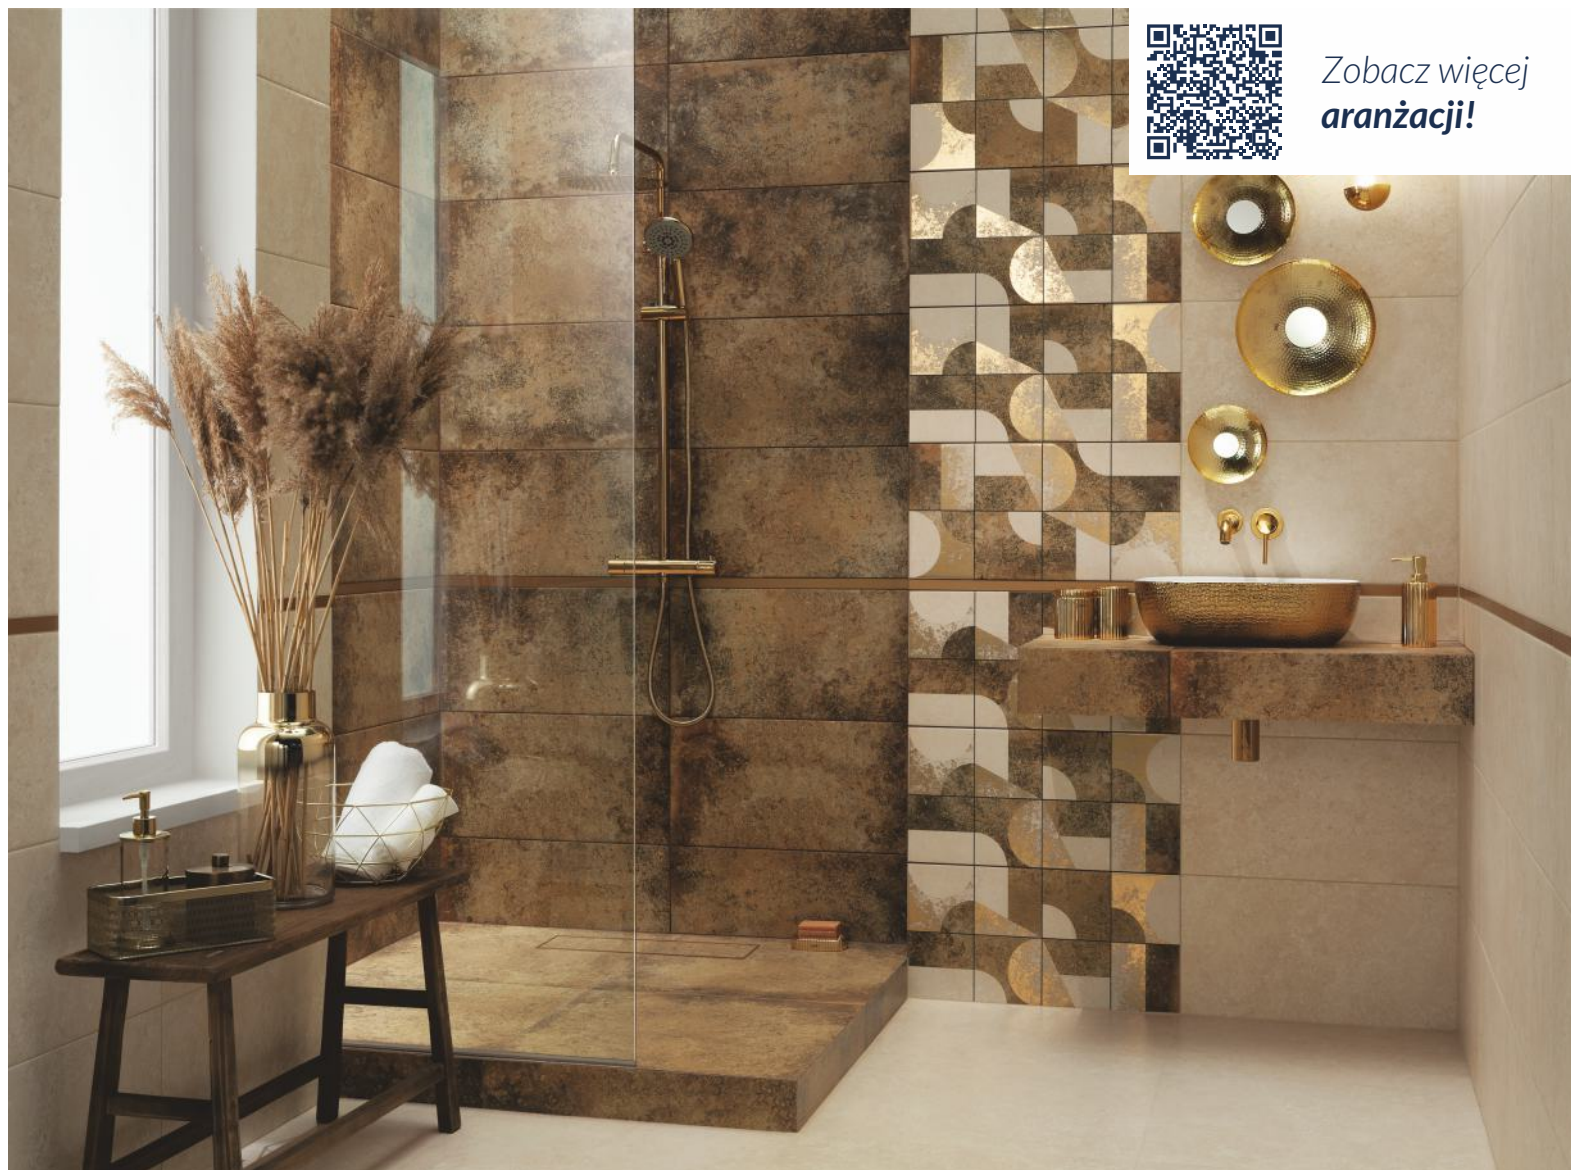

Brown Mat Rett.
59,8 x 59,8 cm

Beige Mat Rett.
59,8 x 59,8 cm

Płytki dekoracyjne **Credo** (za dopłatą):

Geo Dekor Mat
30,8 x 60,8 cm

Lines Dekor Mat
30,8 x 60,8 cm

Zobacz więcej
aranżacji!

PŁYTKI

WARIANT COMFORT EXCELLENT