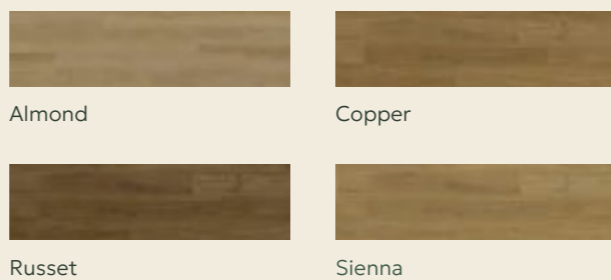

Rodzaj Winył
Grubość 4 mm
Wymiary 229 x 1220 mm

PODŁOGI

Standard 2

Vinyl Tech Lab - Woodlands

Rodzaj Winył
Grubość 7 mm
Wymiary 228 x 1829 mm

Pergo - Visby Pro

Dąb biały zmrożony Dąb czarny pieprz Dąb drapany vintage