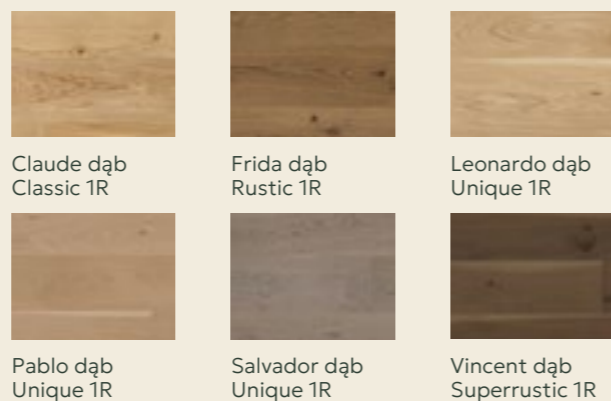

Rodzaj
Grubość
Wymiary

Deska
14 mm
180 x 2200 mm

Barlinek - Decor line

Dąb Azores Medio Dąb Bowfell Medio Dąb Creme Brulee

Dąb Ivory Grande Dąb Marsala Grande Dąb Mersey Medio

Dąb Mont Blanc Grande Dąb Mont Blanc Medio Dąb Porto Grande

Rodzaj
Grubość
Wymiary

Deska
14 mm
180 x 2200 mm

Jesion Auric Grande Jesion Coffee Grande Jesion Peral Grande

Jesion Platinum Grande Jesion Milkshake Grande

PODŁOGI

Standard 4

Barlinek - Pure line

Rodzaj
Grubość
Wymiary

Deska
14 mm
180 x 2200 mm

PODŁOGI

Standard 4

BalticWood - Painters

Rodzaj
Grubość
Wymiary

Deska
14 mm
182 x 2200 mm

PODŁOGI

Standard 4