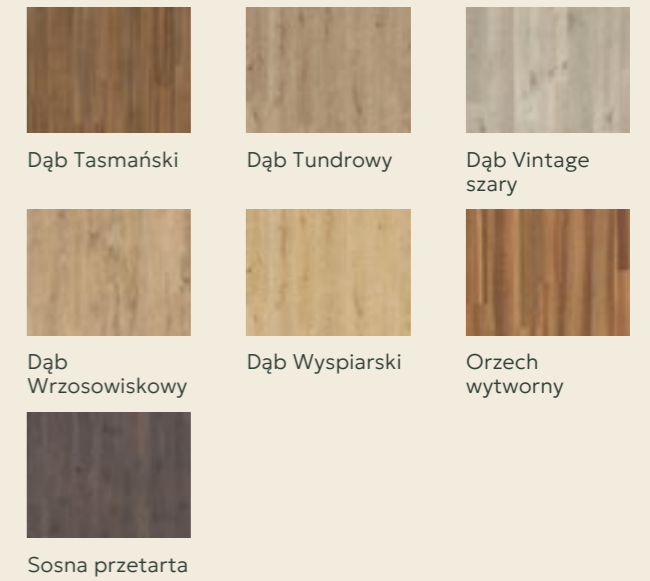

Pergo - Arendal Pro

Rodzaj
Grubość
Wymiary

Laminat
9 mm
190 x 1380 mm