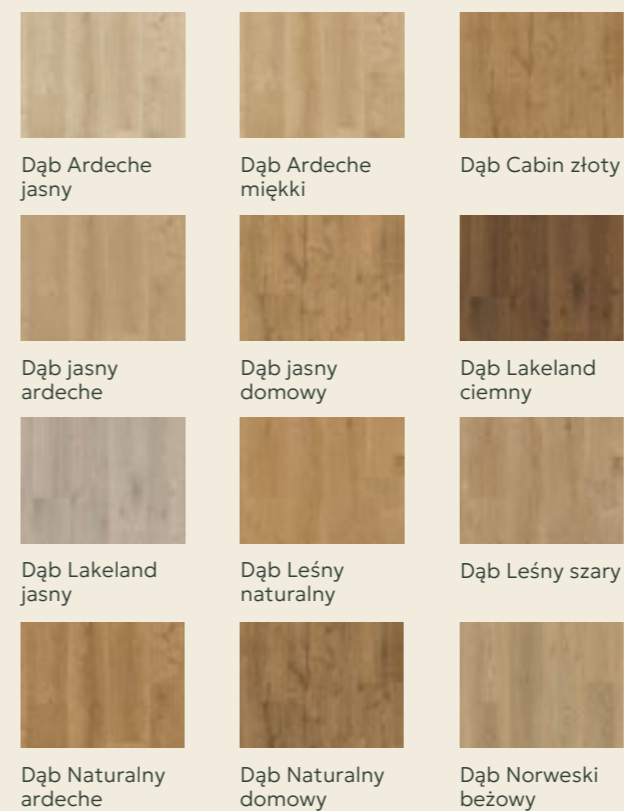

Dąb Pustynny szorstkowany szary

Quick step - Impressive Ultra

Rodzaj Grubość Wymiary
Laminat 12 mm
190 x 1380 mm

Pergo - Namsen pad Pro

Rodzaj Grubość Wymiary
Winył 5 mm
189 x 1251 mm

Arbiton - Acoustic

Dąb Lawrence Dąb Medici Dąb Peterson