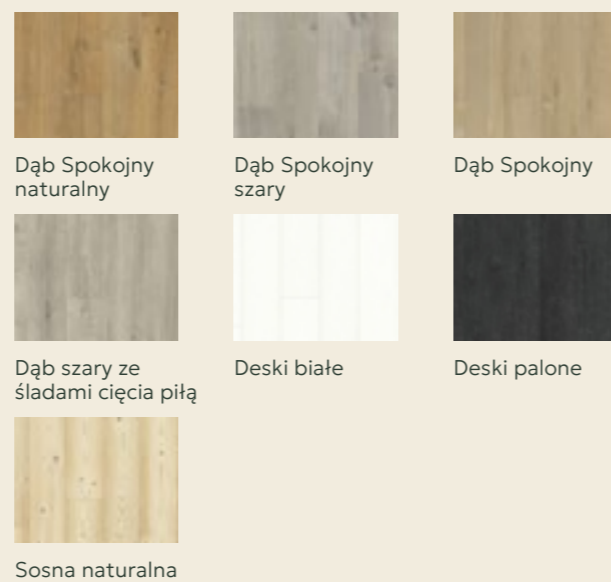

Rodzaj Grubość Wymiary
Laminat 12 mm
190 x 1380 mm