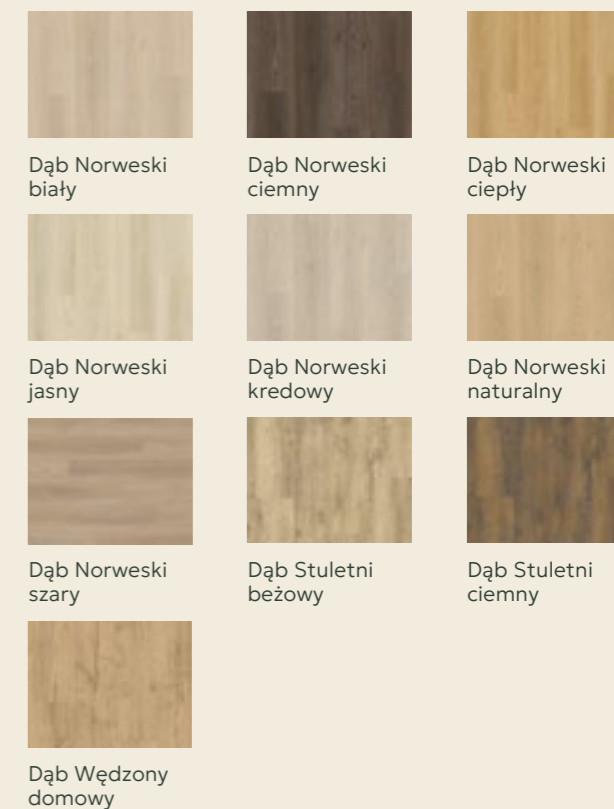

Dąb Pustynny szorstkowany szary

Quick step - Impressive Ultra

Rodzaj Grubość Wymiary
Laminat 12 mm
190 x 1380 mm

Pergo - Namsen pad Pro

Rodzaj Grubość Wymiary
Winył 5 mm
189 x 1251 mm

Arbiton - Acoustic

Dąb Lawrence Dąb Medici Dąb Peterson