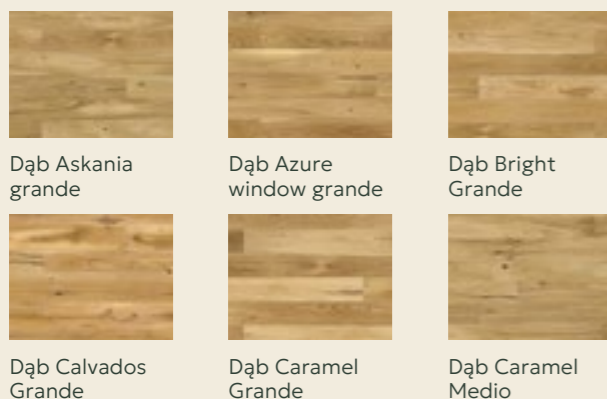

Rodzaj
Grubość
Wymiary

Deska
14 mm
180 x 2200 mm

Barlinek - Decor line

Dąb Azores Medio Dąb Bowfell Medio Dąb Creme Brulee

Dąb Ivory Grande Dąb Marsala Grande Dąb Mersey Medio

Dąb Mont Blanc Grande Dąb Mont Blanc Medio Dąb Porto Grande

Rodzaj
Grubość
Wymiary

Deska
14 mm
180 x 2200 mm

Jesion Auric Grande Jesion Coffee Grande Jesion Peral Grande

Jesion Platinum Grande Jesion Milkshake Grande

PODŁOGI

Standard 4

Barlinek - Pure line

Rodzaj
Grubość
Wymiary

Deska
14 mm
180 x 2200 mm

PODŁOGI

Standard 4

BalticWood - Painters

Rodzaj
Grubość
Wymiary

Deska
14 mm
182 x 2200 mm

PODŁOGI

Standard 4