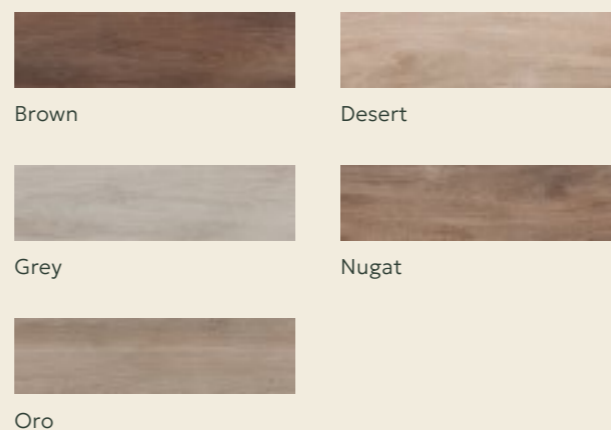

Tourmaline

Blanco

PŁYTKI

Standard 2

LIMONE Arbaro

Rozmiar 19,3 x 120,2 cm
29,7 x 120 cm
Wykończenie Matowe

PŁYTKI

Standard 2