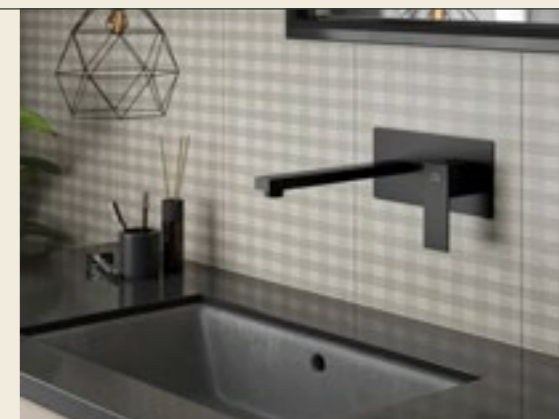

BATERIE UMYWALKOWE

KFA Moza

Standard 3a

BATERIE UMYWALKOWE

Omnires Y

Standard 3a

BATERIE UMYWALKOWE

Omnires Sacramento

Standard 3a

BATERIE UMYWALKOWE

Laveo Preto

Standard 3a

BATERIE UMYWALKOWE

Omnires Parma

Standard 3a

BATERIE UMYWALKOWE

Laveo Kwadrato

Standard 3a