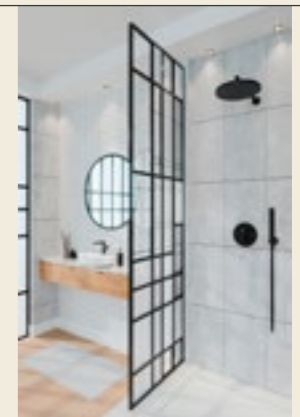

KOLUMNY PRYSZNICOWE

KFA Otava

Standard 2a

KOLUMNY PRYSZNICOWE

Laveo Pola

Standard 2a

KOLUMNY PRYSZNICOWE

Laveo Kwadrato

Standard 2a

KOLUMNY PRYSZNICOWE

Emporia Fly

Standard 2a

KOLUMNY PRYSZNICOWE

Omnires Parma

Standard 2a

Chrom

KOLUMNY PRYSZNICOWE

Laveo Preto

Standard 2a