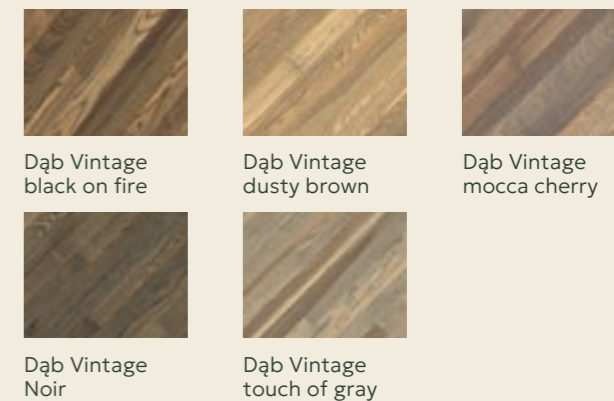

Jawor parkiet - Vintage Series

Rodzaj
Grubość
Wymiary

Deska
15 mm
70 x 1100-1200 mm