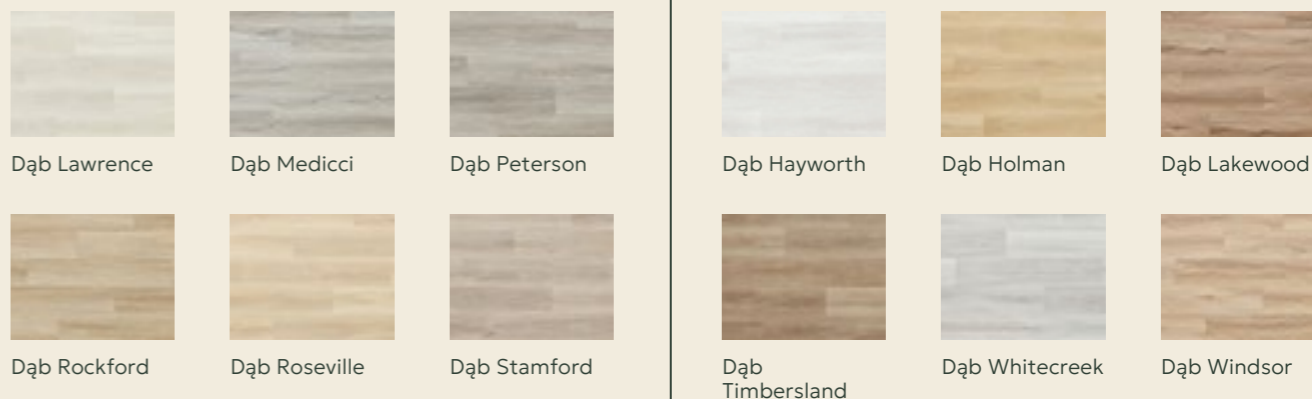

Dąb Tennessee jasny

Dąb Charlotte brązowy

Dąb Virginia naturalny

Dąb Tennessee szary

Dąb Charlotte biały

Dąb Tennessee naturalny

Dąb Louisiana naturalny

PODŁOGI

Laminat
9 mm
190 x 1380 mm

PODŁOGI

Standard 2

Vinyl Tech Lab - Dawn 2 Dusk

Rodzaj Winył
Grubość 6 mm
Wymiary 180 x 1220 mm

PODŁOGI

Standard 2

Arbiton - Woodrick

Rodzaj Winył
Grubość 4 mm
Wymiary 229 x 1220 mm

PODŁOGI

Standard 2

Vinyl Tech Lab - Woodlands

Rodzaj Winył
Grubość 7 mm
Wymiary 228 x 1829 mm

Pergo - Visby Pro

Dąb biały zmrożony Dąb czarny pieprz Dąb drapany vintage