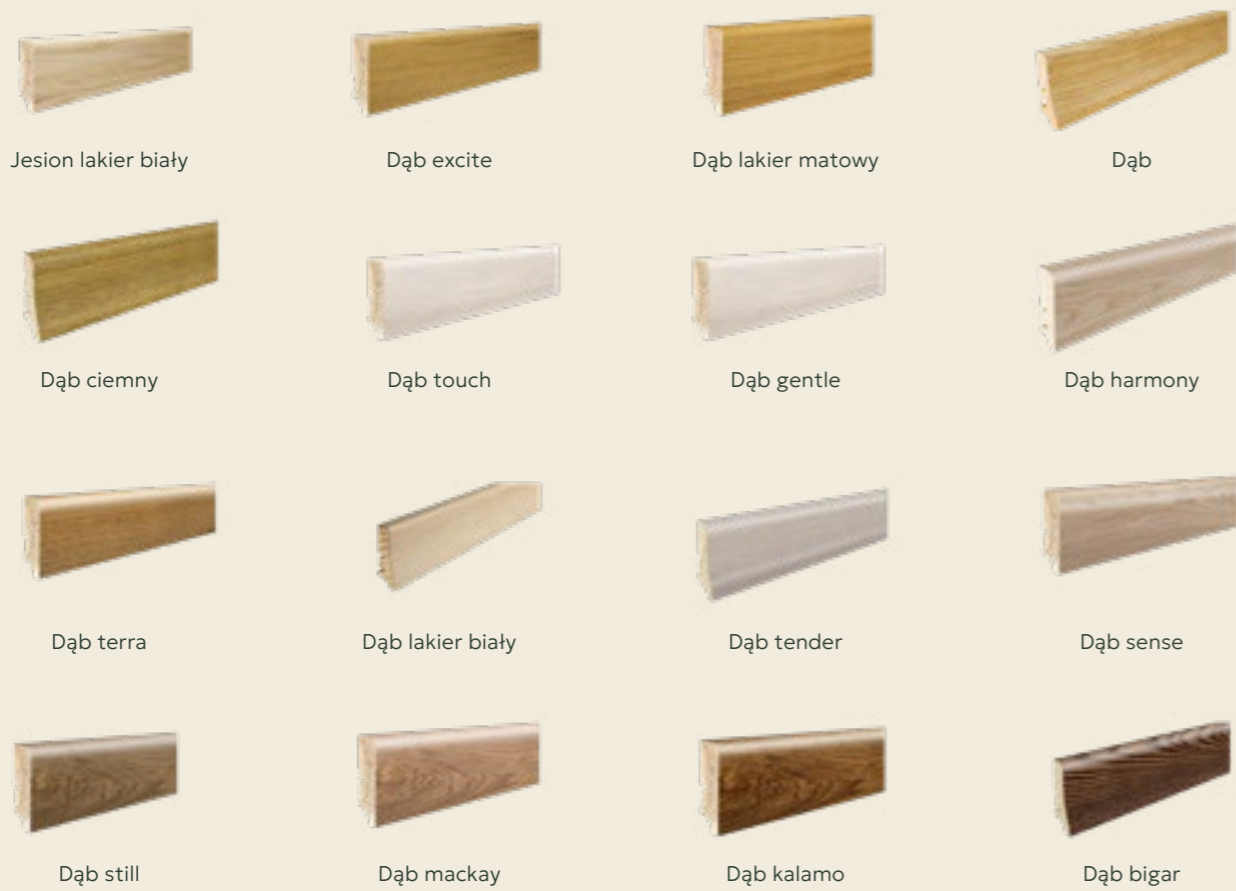

Średnie sklepowe ceny materiałów u naszych dostawców

Cena sklepowa brutto za mb (w tym 23% Vat)

Standard – 1	19 zł	Standard – 2	31 zł	Standard – 3	92 zł
Listwy wykonane z MDF. Najbardziej podstawowe, klasyczne i minimalistyczne wzory. Listwy w wysokości 58-80 mm i grubości 12-16 mm. Istnieje możliwość dostosowania koloru niektórych modeli listew pod kolor podłogi.		Dostępne listwy MDF, MDF zielony, Drewniane, Hybryda PVC, Polimer. Występują listwy drewniane foliowane, fornirowane i malowane w podstawowych modelach. Bogaty wybór listew MDF z frezami i zdobieniami. Dostępne wyższe listwy 80-120 mm wysokości.		Dostępne listwy wykonane z Aluminium i MDF. Występują cienkie listwy aluminiowe, które nadają minimalistycznego wyglądu i można je zamontować na równo z podłogą. Listwy MDF marki VOX posiadają wbudowaną kieszeń na prowadzenie kabli, posiadają specjalne zabezpieczenie przed wodą, montowane na kołki i są delikatnie elastyczne dzięki czemu mogą być położone przy nierównych ścianach.	

Kolor dopasowany do podłóg:

- Dąb Adagio
- Dąb Andante
- Dąb Delicato
- Dąb Forte
- Dąb Furioso
- Dąb Libertto
- Dąb Moderato
- Dąb Solo

LISTWY PRZYPODŁOGOWE

Standard 1

Lagrus Classic

R1

Lakier biały Ral 9003

R5

Lakier biały Ral 9003

R10

Lakier biały Ral 9003

Quick step Unlin QSPSKR

Kolor dopasowany do kolekcji:

- Creo
- Classic
- Eligna
- Impressive
- Capture
- Majestic
- Blos
- Ciro
- Bloom

Barlinek - drewniane fornirowane P20

Barlinek - drewniane foliowane P6P

LISTWY PRZYPODŁOGOWE

Standard 2

Barlinek - drewniane malowane PW70

Biały lakier UV (RAL 9010)

LISTWY PRZYPODŁOGOWE

Standard 2

Lagrus