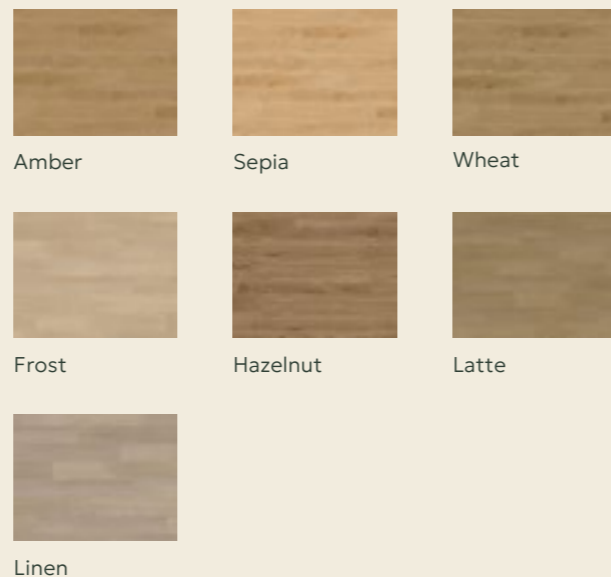

Laminat
9 mm
190 x 1380 mm

PODŁOGI

Standard 2

Vinyl Tech Lab - Dawn 2 Dusk

Rodzaj Winył
Grubość 6 mm
Wymiary 180 x 1220 mm

PODŁOGI

Standard 2

Arbiton - Woodrick