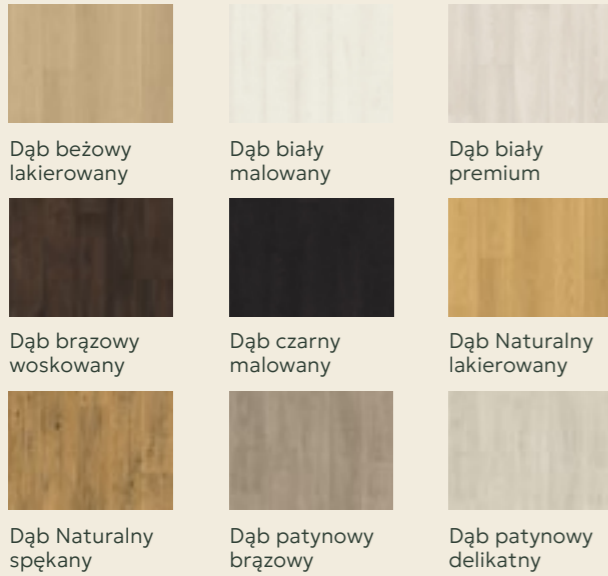

Dąb Tennessee jasny

Dąb Charlotte brązowy

Dąb Virginia naturalny

Dąb Tennessee szary

Dąb Charlotte biały

Dąb Tennessee naturalny

Dąb Louisiana naturalny

PODŁOGI

Dąb Chevron
naturalny

Dąb Królewski
ciemno-brązowy

Dąb Królewski
naturalny

Quick step - Capture

Rodzaj
Grubość
Wymiary

Laminat
9 mm
212 x 1380 mm

Pergo - Arendal Pro

Rodzaj
Grubość
Wymiary