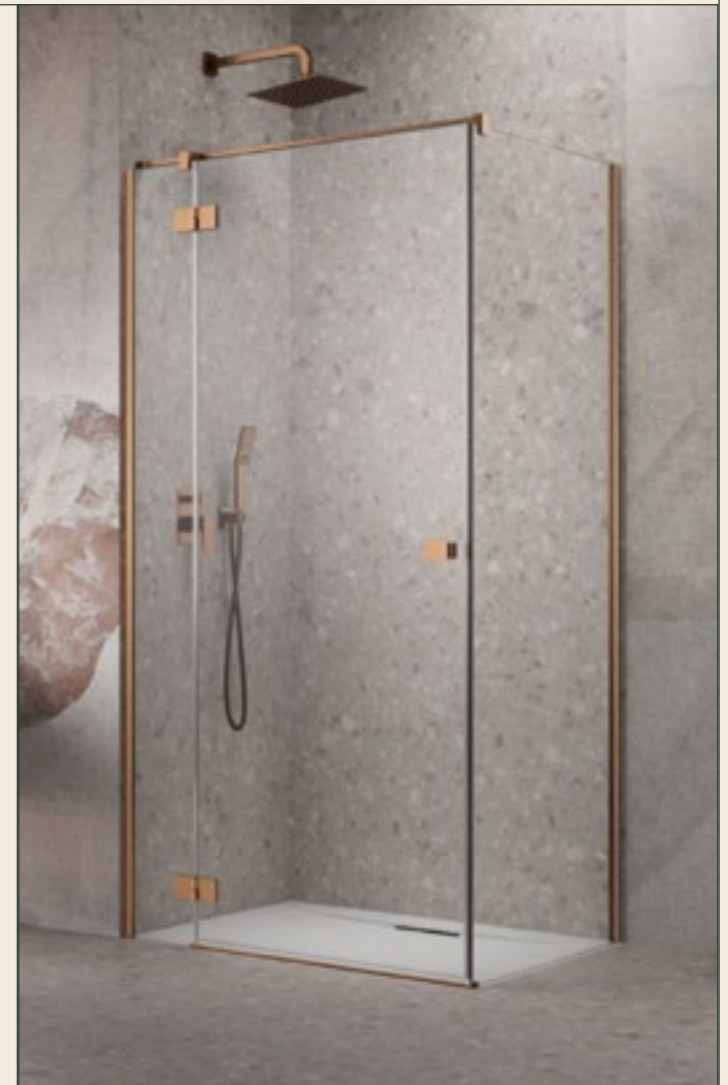

Radaway Essenza KDJ

KABINY PRYSZNICOWE

Standard 4

New Trendy New Soleo