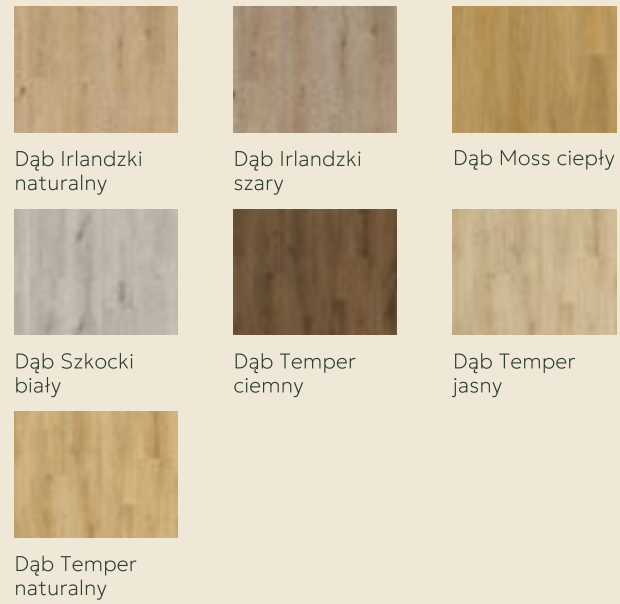

PODŁOGI

Standard 3

Barlinek - Next step LVT Vast line

Rodzaj
Grubość
Wymiary

Winył
4,5 mm
228,6 x 1523 mm

Pergo - Glomma pad Pro

Rodzaj Winyl
Grubość 6 mm
Wymiary 209 x 1494 mm

Multicontract - Green-floor Modern Vintage Chick