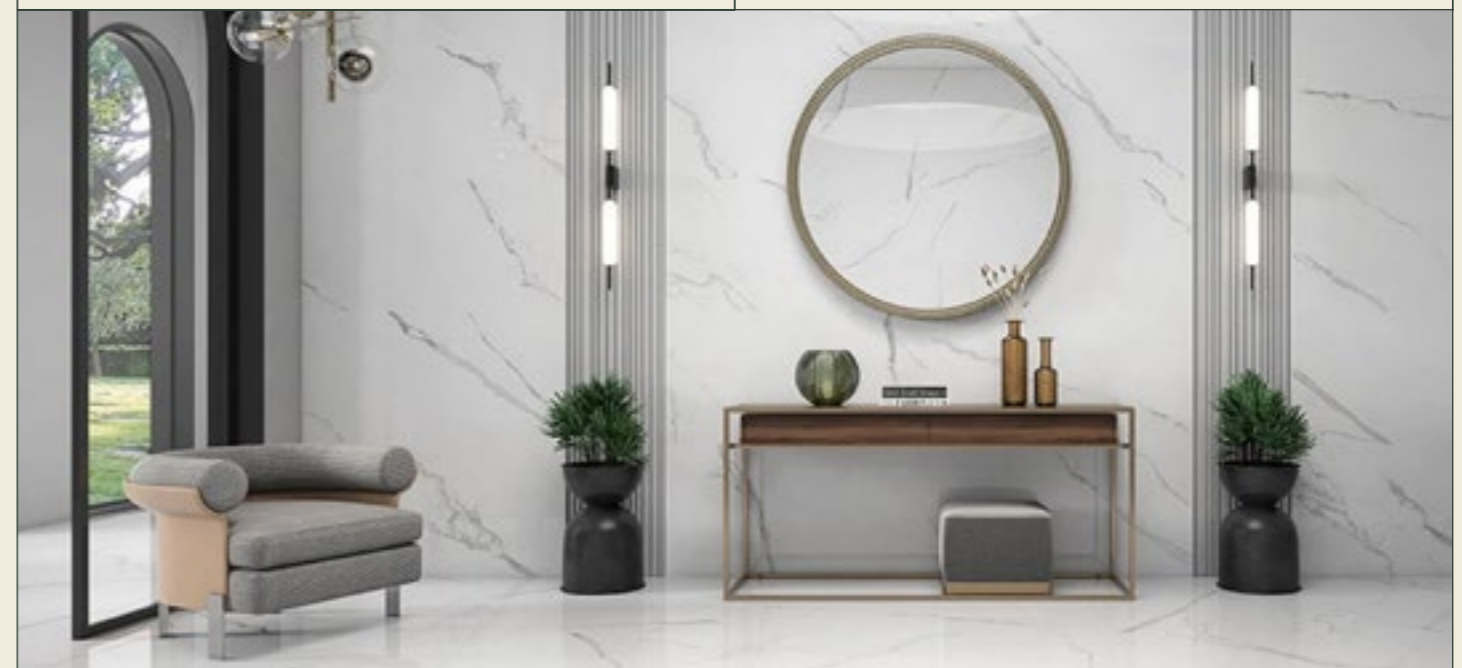

CALACATTA

Rozmiar
Wykończenie

60 x 120 cm
Połysk

Delicato
gold poler

PŁYTKI

Standard 4

LIMONE Inferno

Bianco