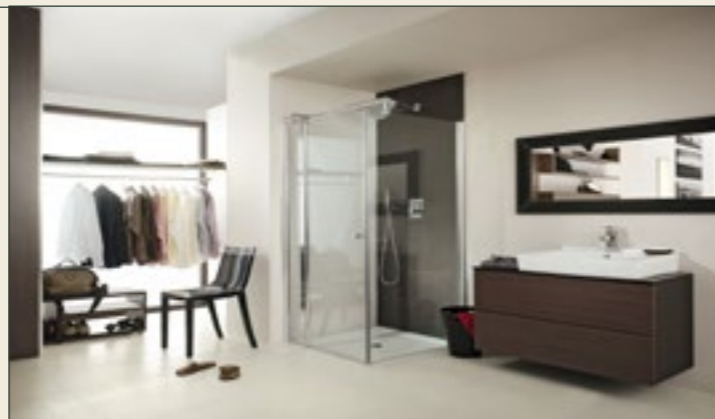

Złoty szczotkowany

Biały

KABINY PRYSZNICOWE

Standard 2

Deante Cubic

KABINY PRYSZNICOWE

Standard 2

Radaway Modò New Factory