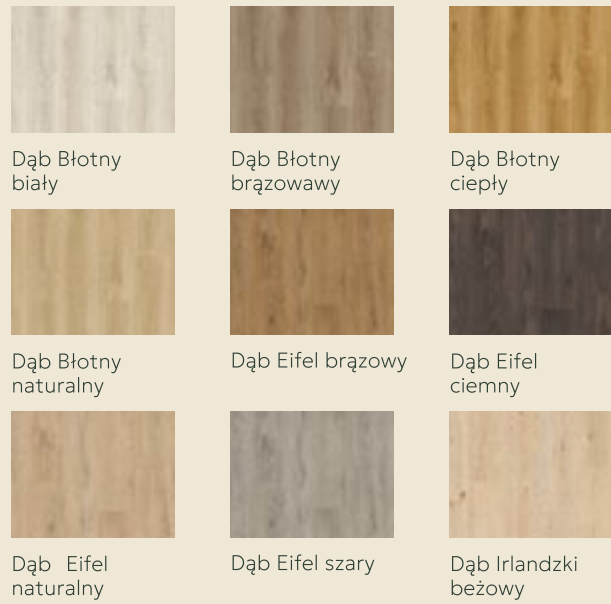

PODŁOGI

Standard 3

Barlinek - Next step LVT Vast line

Rodzaj
Grubość
Wymiary

Winył
4,5 mm
228,6 x 1523 mm

Pergo - Glomma pad Pro

Rodzaj Winyl
Grubość 6 mm
Wymiary 209 x 1494 mm

Multicontract - Green-floor Modern Vintage Chick