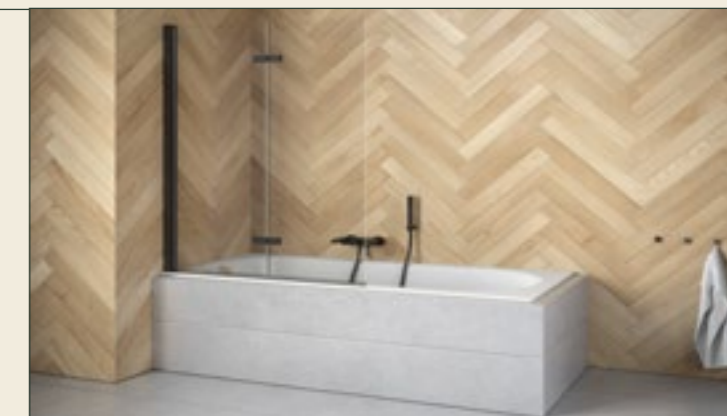

Besco Lumix Black