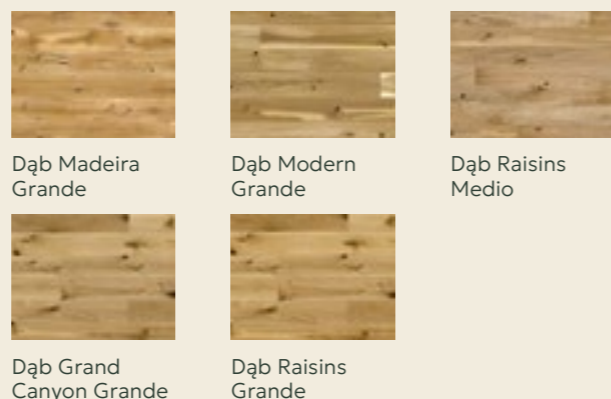

PODŁOGI

Standard 4

Barlinek - Pure line

Rodzaj
Grubość
Wymiary

Deska
14 mm
180 x 2200 mm