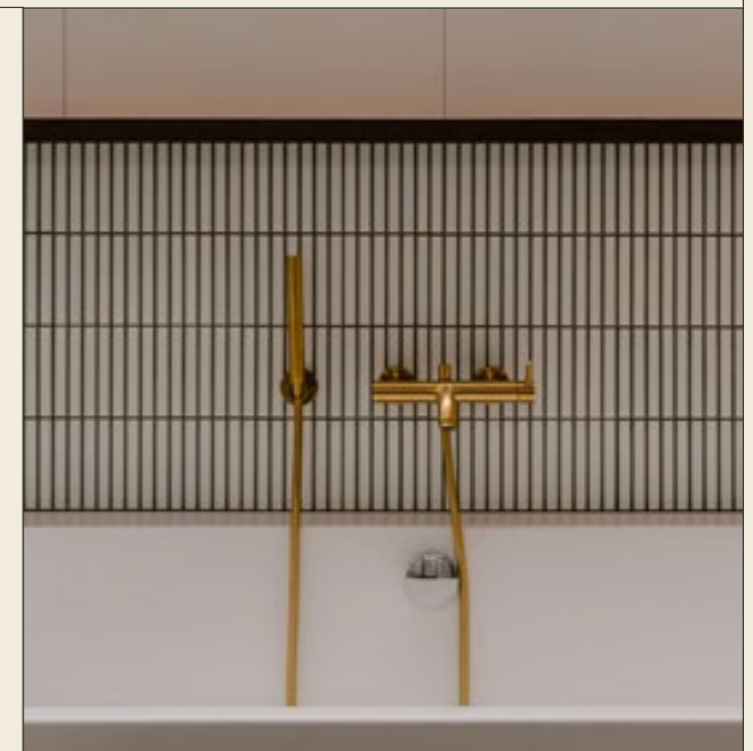

Czarny

Grafit

Złoty

Nikiel

BATERIE WANNOWE

Omnires Y

Standard 3

Złoty szczotkowany