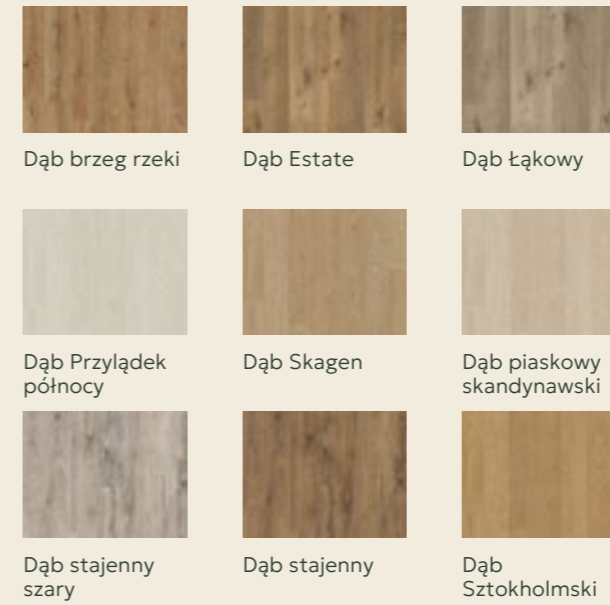

Pergo - Arendal Pro

Rodzaj
Grubość
Wymiary

Laminat
9 mm
190 x 1380 mm