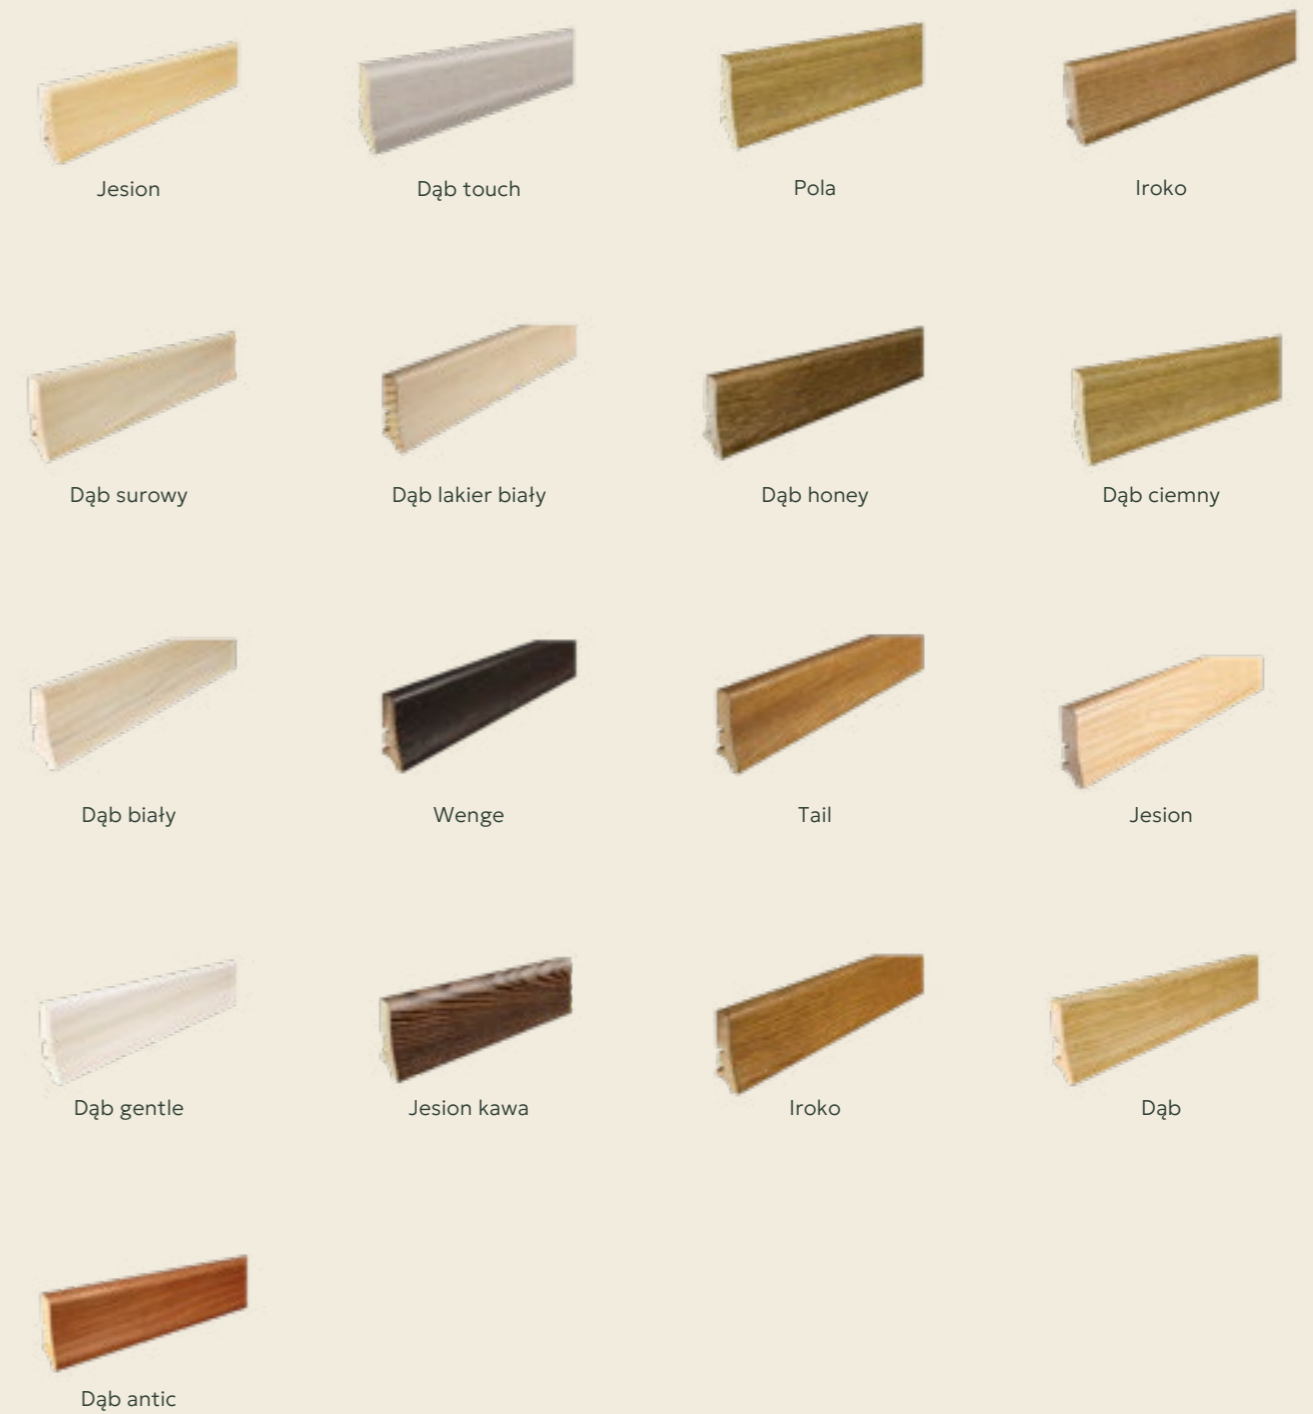

Kolor dopasowany do podłóg:

- Dąb Adagio
- Dąb Andante
- Dąb Delicato
- Dąb Forte
- Dąb Furioso
- Dąb Libertto
- Dąb Moderato
- Dąb Solo

LISTWY PRZYPODŁOGOWE

Standard 1

Lagrus Classic

R1

Lakier biały Ral 9003

R5

Lakier biały Ral 9003

R10

Lakier biały Ral 9003

Quick step Unlin QSPSKR

Kolor dopasowany do kolekcji:

- Creo
- Classic
- Eligna
- Impressive
- Capture
- Majestic
- Blos
- Ciro
- Bloom

Barlinek - drewniane fornirowane P20

Barlinek - drewniane foliowane P6P

LISTWY PRZYPODŁOGOWE

Standard 2

Barlinek - drewniane malowane PW70

Biały lakier UV (RAL 9010)

LISTWY PRZYPODŁOGOWE

Standard 2

Lagrus